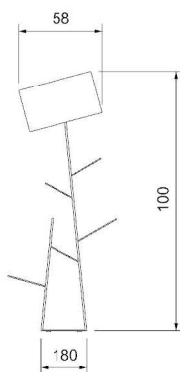

a terra
floor lamp