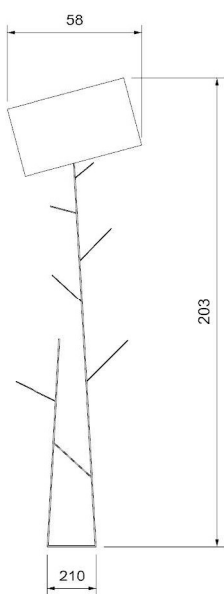

Lampada GLI OGGETTI DELLA FORESTA design by Daniele Menichini

Struttura in metallo e paralume in tessuto o impiallacciato legno

GLI OGGETTI DELLA FORESTA Lamp design by Daniele Menichini

*Metal structure and lampshade both fabric and wood.*

### MISURE DISPONIBILI | AVAILABLE SIZES

a terra  
floor lamp

a terra  
floor lamp

a soffitto  
ceiling lamp